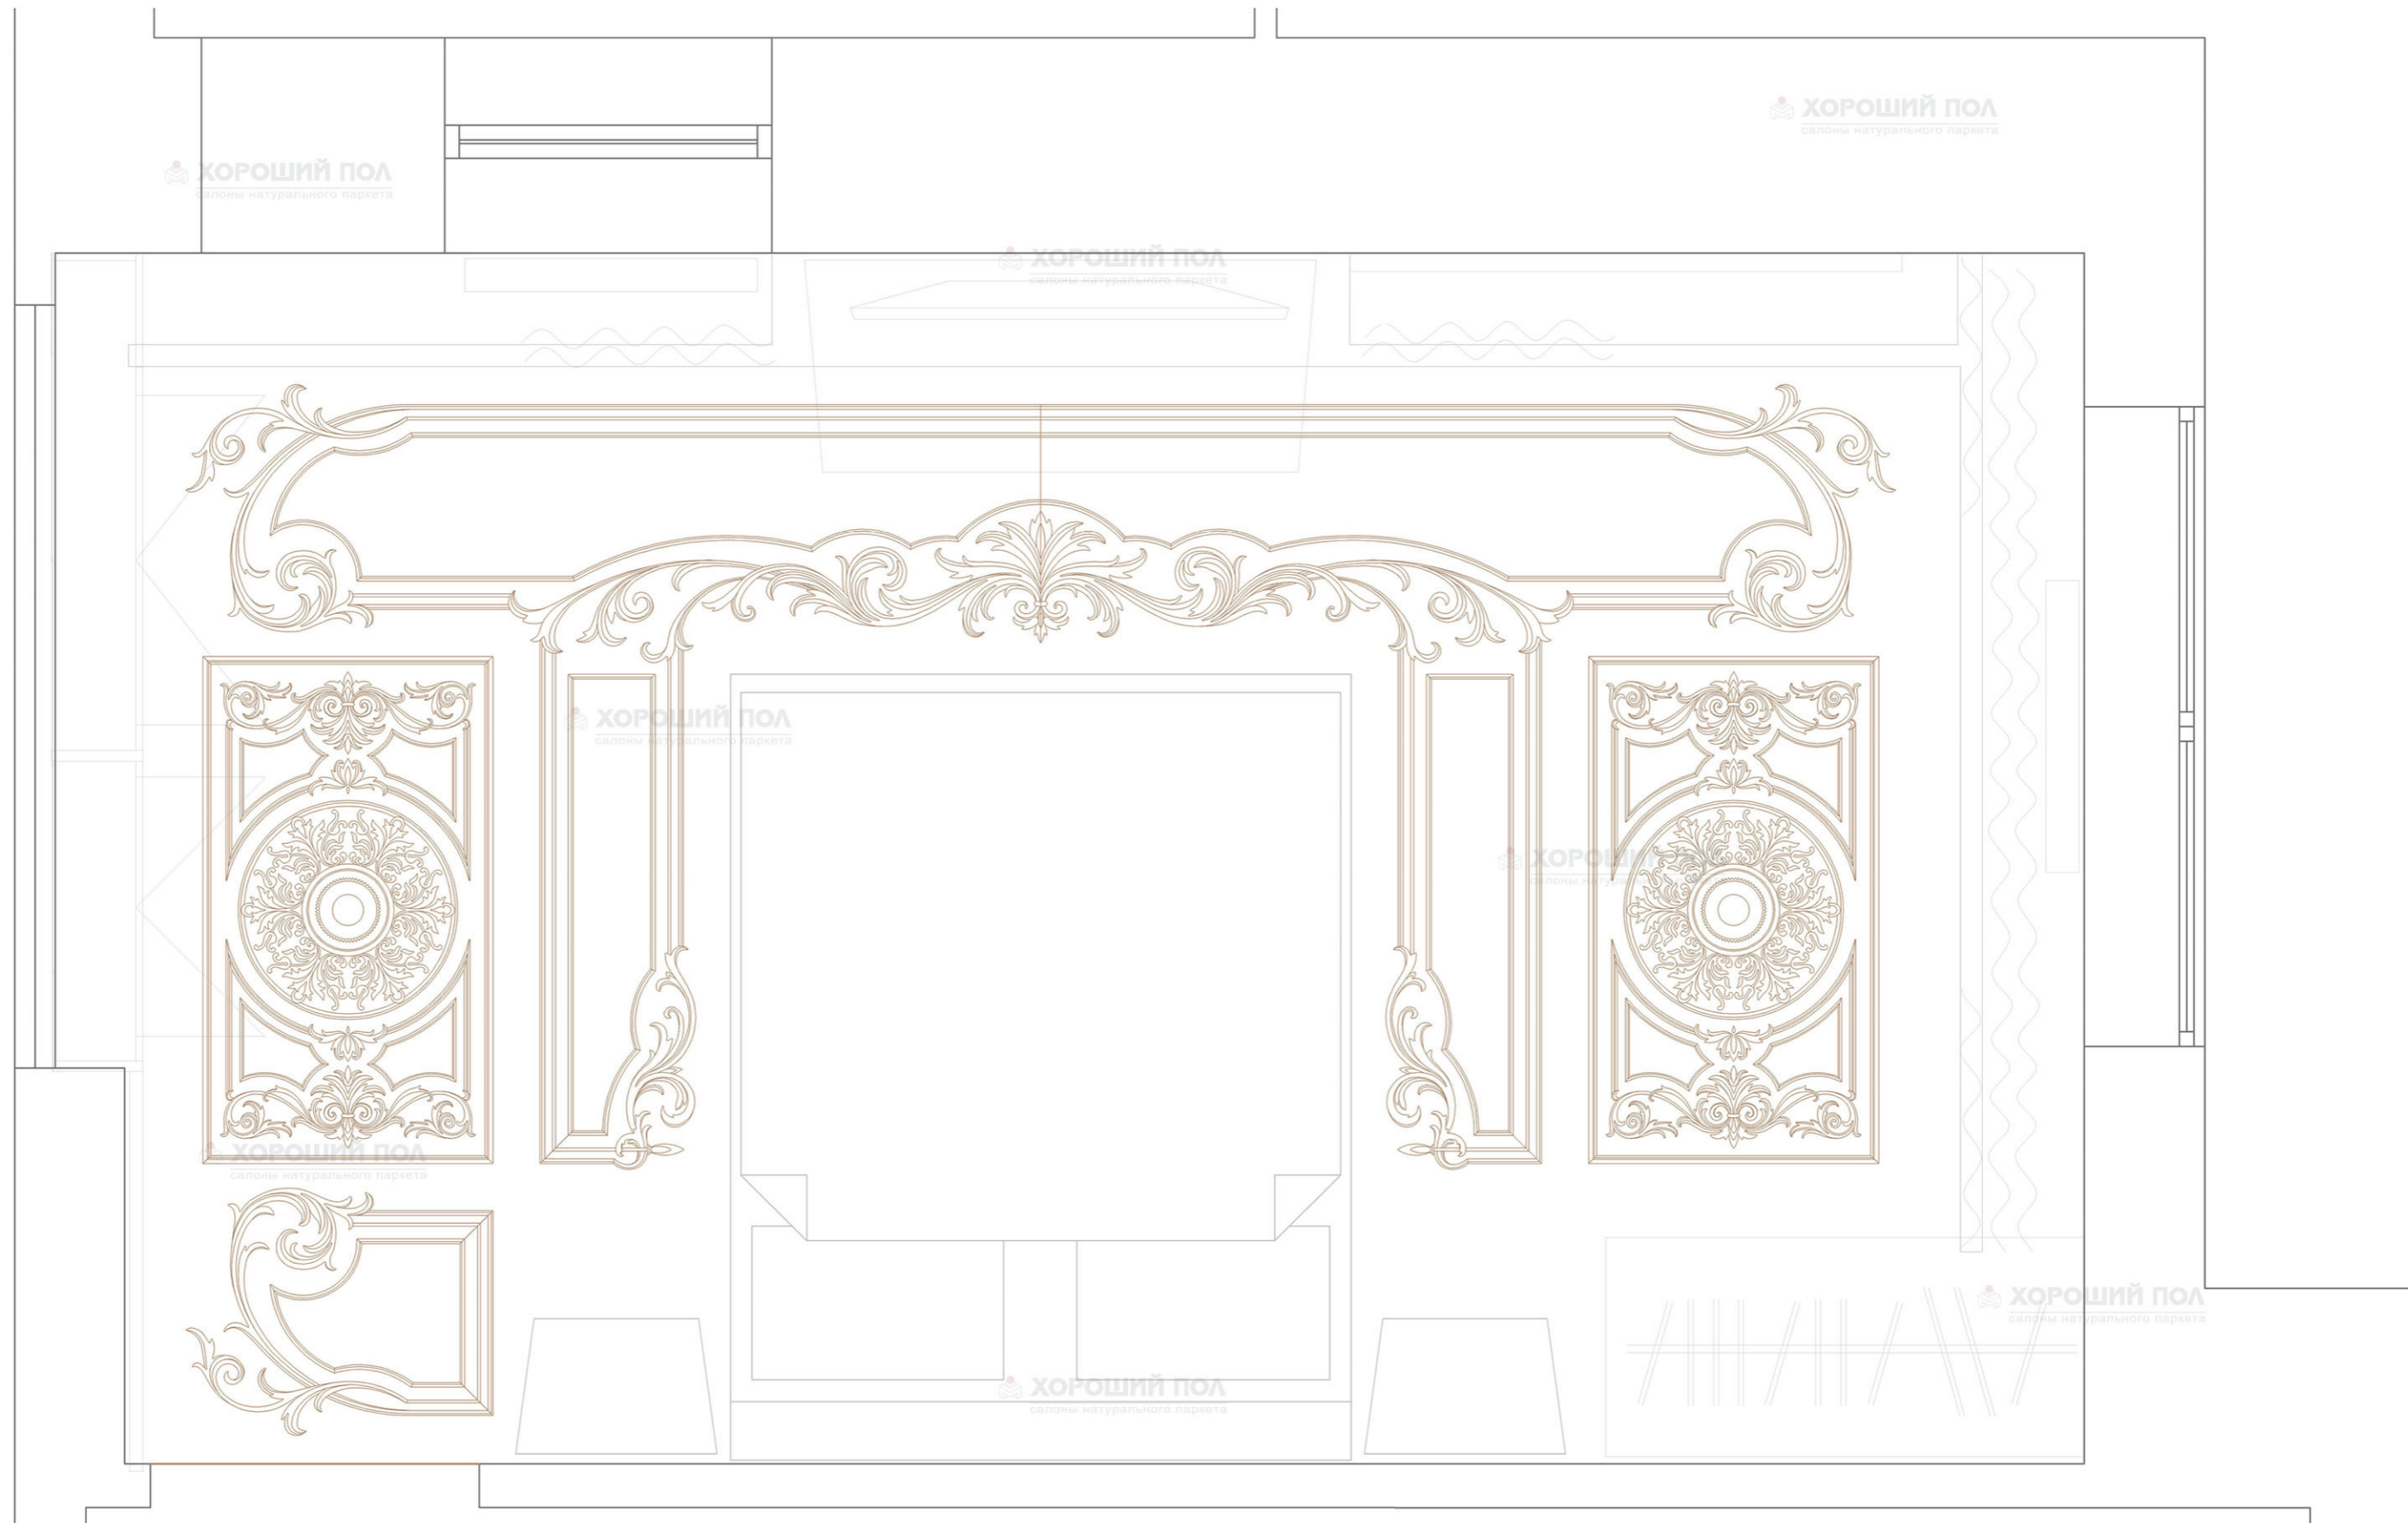

КВАРТИРА В МОСКВЕ. СПАЛЬНЯ. КОНСТРУКТОРСКИЙ ЧЕРТЕЖ.

ХОРОШИЙ ПОЛ
салоны натурального паркета

ХОРОШИЙ ПОЛ
салоны натурального паркета

8 800 234 30 78

единый многоканальный

horpol@horpol.ru
www.horpol.ru

• метро Курская
Салон «АТЕСЕР ПАЛА»
Центр дизайна и архитектуры ARTPLAY на Рязань
ул. Нижняя Сыромятинская, дом 10, корпус 2, 1 этаж
tel.: +7 (495) 249 04 32

• метро Румянцово
Салон «ХОРОШИЙ ПОЛ»
Бизнес-парк «Румянцово», корпус Т, влд. № 13
tel.: +7 (495) 739 21 01

• метро Курская
Салон «ХОРОШИЙ ПОЛ»
Центр дизайна и архитектуры ARTPLAY на Рязань
ул. Нижняя Сыромятинская, дом 10, корпус 3, 3 этаж
tel.: +7 (495) 249 04 31

• метро Чкаловская
Салон «СОСВИСК»
ул. Нижняя Сыромятинская, дом 10, корпус 3, 3 этаж
tel.: +7 (495) 991 23 47; +7 (495) 249 01 42